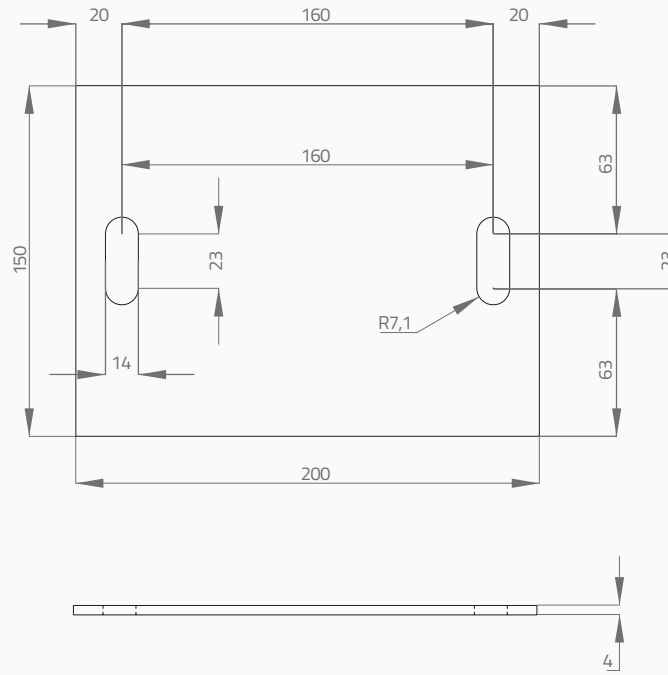

OSG A - SSG ALT PLAKA | OSG A - SSG BOTTOM PLATE

OSG B ALT PLAKA | OSG B BOTTOM PLATE

## KOLİ BİLGİLERİ | PACKING INFORMATION

TİP ADI TYPE NAME	KASNAK ÇAPİ SHEAVE DIAMETER (mm)	EN WIDTH (mm)	BOY LENGHT (mm)	YÜKSEKLİK HEIGHT (cm)	AĞIRLIK WEIGHT (kg)
OSG A	Ø235	17	29	42	10,3
OSG B	Ø315	20	38	45	11
SSG	Ø235	17	29	58	19